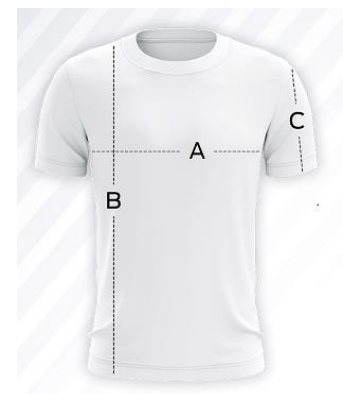

**EP10010xx ESD-PROTEX®**

**ESD-T-Shirt Unisex**

Artikelnummer:	EP10010XX
Gewebebezeichnung:	ESD-ProTEX

**Eigenschaften**

Materialzusammensetzung	96% Baumwolle, 4% Karbonleitfaser
Gewicht (g/m <sup>2</sup> )	160 gr/m <sup>2</sup>
Farben	Schwarz, Marineblau, Königsblau, Dunkelgrau
Schnitt	Unisex
Verfügbare Größen	XS – 5XL

**Pflegeempfehlung**

Pflegesymbole	
Weitere Hinweise	Keinen Weichspüler verwenden

**Technische Eigenschaften**

Typischer Punkt-zu-Punkt-Widerstand	10 <sup>5</sup> – 10 <sup>7</sup> Ohm
Elektrostat. Eigenschaften	DIN EN 61340-5-1

	A	B	C
XS	48 cm	71 cm	19cm
S	50 cm	73 cm	20 cm
M	53 cm	76 cm	21 cm
L	56 cm	79 cm	22 cm
XL	59 cm	82 cm	24 cm
XXL	62 cm	85 cm	26 cm
3XL	65 cm	88 cm	28 cm
4XL	67 cm	88 cm	29 cm
5XL	69 cm	88 cm	30 cm